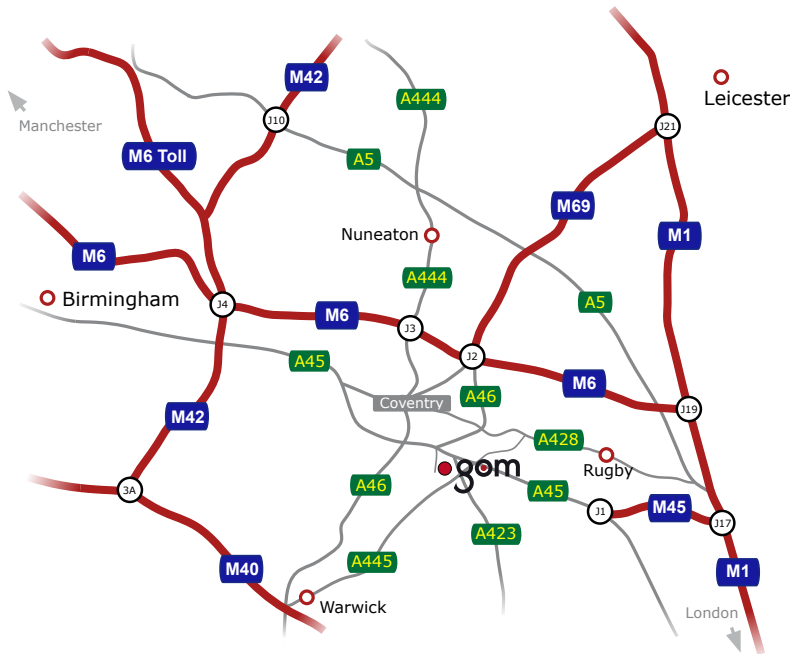

Aus Richtung der M1 (Richtung Norden)

- Verlassen Sie die M1 an der Abfahrt 17 und nehmen Sie die M45 Richtung Coventry
- Am Ende geht die M45 über in die A45, folgen Sie der A45 Richtung Coventry
- Nach ca. 6 Meilen erreichen Sie einen großen Kreisverkehr (Tollbar End), hier trifft die A45 auf die A46, auf der linken Seite befindet sich ein Toyota Autohaus
- Nehmen Sie die 1. Ausfahrt Richtung Coventry Airport
- Nun nehmen Sie die 1. Ausfahrt links im kleineren Kreisverkehr zum Middlemarch Business Park
- Folgen Sie dem Siskin Drive ca. eine halbe Meile, Sie erreichen einen weiteren Kreisverkehr
- Nehmen Sie die 1. Ausfahrt zum Siskin Parkway East
- Nach ca. einer Viertelmeile finden Sie die GOM UK Ltd. im Cobalt Centre

Aus Richtung der M6

- Verlassen Sie die M6 an der Abfahrt 2 und folgen Sie der A46 Richtung Coventry Airport
- Folgen Sie der A46 ca. 4,5 Meilen und überqueren Sie zwei Kreisverkehre
- An einem großen Kreisverkehr (Tollbar End), stößt die A46 auf die A45
- Nehmen Sie die 2. Ausfahrt in den Siskin Drive Richtung Coventry Airport
- Nun nehmen Sie die 1. Ausfahrt links im kleinen Kreisverkehr zum Middlemarch Business Park
- Folgen Sie dem Siskin Drive ca. eine halbe Meile, Sie erreichen einen weiteren Kreisverkehr
- Nehmen Sie die 1. Ausfahrt zum Siskin Parkway East
- Nach ca. einer Viertelmeile finden Sie die GOM UK Ltd. im Cobalt Centre