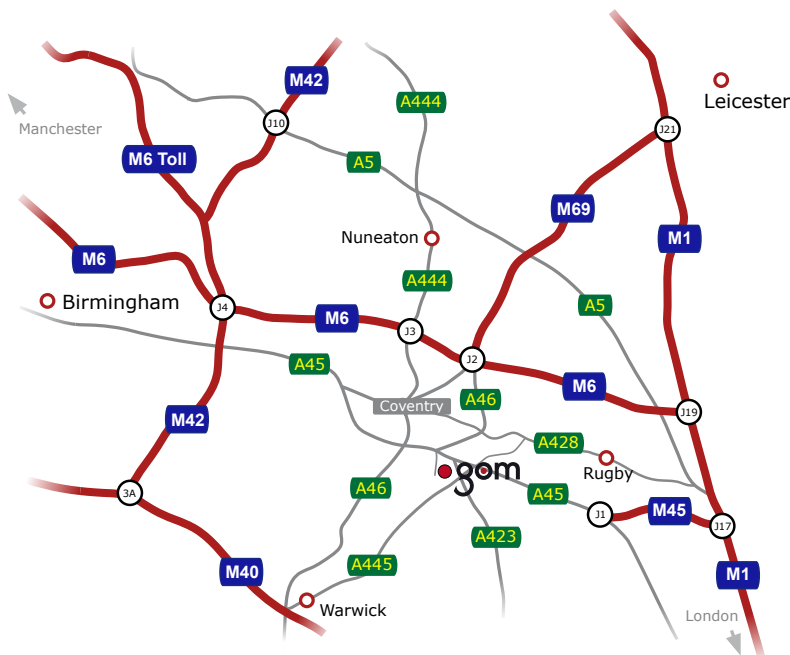

Aus Richtung der M1 (Richtung Norden)

- Verlassen Sie die M1 an der Abfahrt 17 und nehmen Sie die M45 Richtung Coventry
- Am Ende geht die M45 über in die A45, folgen Sie der A45 Richtung Coventry
- Nach ca. 6 Meilen erreichen Sie einen großen Kreisverkehr (Tollbar End), hier trifft die A45 auf die A46, auf der linken Seite befindet sich ein Toyota Autohaus
- Nehmen Sie die 1. Ausfahrt Richtung Coventry Airport
- Nun nehmen Sie die 1. Ausfahrt links im kleineren Kreisverkehr zum Middlemarch Business Park
- Folgen Sie dem Siskin Drive ca. eine halbe Meile, Sie erreichen einen weiteren Kreisverkehr
- Nehmen Sie die 1. Ausfahrt zum Siskin Parkway East
- Nach ca. einer Viertelmeile finden Sie die GOM UK Ltd. im Cobalt Centre

Aus Richtung der M6

- Verlassen Sie die M6 an der Abfahrt 2 und folgen Sie der A46 Richtung Coventry Airport
- Folgen Sie der A46 ca. 4,5 Meilen und überqueren Sie zwei Kreisverkehre
- An einem großen Kreisverkehr (Tollbar End), stößt die A46 auf die A45
- Nehmen Sie die 2. Ausfahrt in den Siskin Drive Richtung Coventry Airport
- Nun nehmen Sie die 1. Ausfahrt links im kleinen Kreisverkehr zum Middlemarch Business Park
- Folgen Sie dem Siskin Drive ca. eine halbe Meile, Sie erreichen einen weiteren Kreisverkehr
- Nehmen Sie die 1. Ausfahrt zum Siskin Parkway East
- Nach ca. einer Viertelmeile finden Sie die GOM UK Ltd. im Cobalt Centre