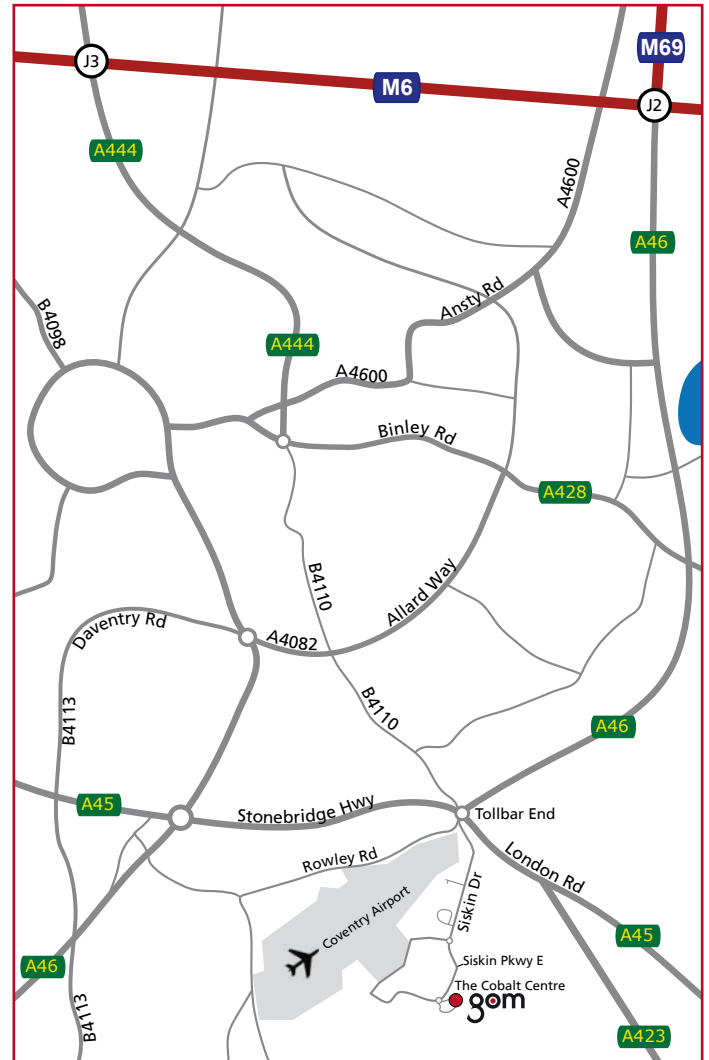

Aus Richtung der M1 (Richtung Süden)

- Verlassen Sie die M1 an der Abfahrt 21 und nehmen Sie die M69 Richtung Coventry
- An der Kreuzung zur M6 geht die M69 in die A46 über
- Folgen Sie der A46 ca. 4,5 Meilen und überqueren Sie zwei Kreisverkehre
- An einem großen Kreisverkehr (Tollbar End), stößt die A46 auf die A45
- Nehmen Sie die 2. Ausfahrt in den Siskin Drive Richtung Coventry Airport
- Nun nehmen Sie die 1. Ausfahrt links im kleinen Kreisverkehr zum Middlemarch Business Park
- Folgen Sie dem Siskin Drive ca. eine halbe Meile, Sie erreichen einen weiteren Kreisverkehr
- Nehmen Sie die 1. Ausfahrt zum Siskin Parkway East
- Nach ca. einer Viertelmeile finden Sie die GOM UK Ltd. im Cobalt Centre

Aus Richtung der M1 (Richtung Norden)

- Verlassen Sie die M1 an der Abfahrt 17 und nehmen Sie die M45 Richtung Coventry
- Am Ende geht die M45 über in die A45, folgen Sie der A45 Richtung Coventry
- Nach ca. 6 Meilen erreichen Sie einen großen Kreisverkehr (Tollbar End), hier trifft die A45 auf die A46, auf der linken Seite befindet sich ein Toyota Autohaus
- Nehmen Sie die 1. Ausfahrt Richtung Coventry Airport
- Nun nehmen Sie die 1. Ausfahrt links im kleineren Kreisverkehr zum Middlemarch Business Park
- Folgen Sie dem Siskin Drive ca. eine halbe Meile, Sie erreichen einen weiteren Kreisverkehr
- Nehmen Sie die 1. Ausfahrt zum Siskin Parkway East
- Nach ca. einer Viertelmeile finden Sie die GOM UK Ltd. im Cobalt Centre