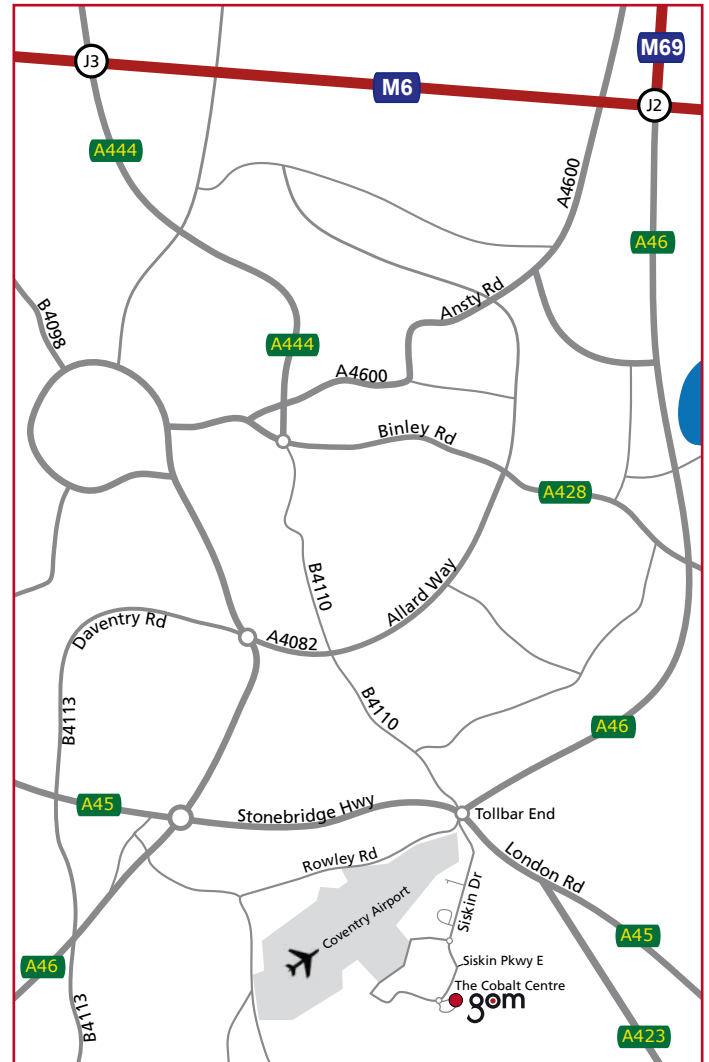

Aus Richtung der M1 (Richtung Süden)

- Verlassen Sie die M1 an der Abfahrt 21 und nehmen Sie die M69 Richtung Coventry
- An der Kreuzung zur M6 geht die M69 in die A46 über
- Folgen Sie der A46 ca. 4,5 Meilen und überqueren Sie zwei Kreisverkehre
- An einem großen Kreisverkehr (Tollbar End), stößt die A46 auf die A45
- Nehmen Sie die 2. Ausfahrt in den Siskin Drive Richtung Coventry Airport
- Nun nehmen Sie die 1. Ausfahrt links im kleinen Kreisverkehr zum Middlemarch Business Park
- Folgen Sie dem Siskin Drive ca. eine halbe Meile, Sie erreichen einen weiteren Kreisverkehr
- Nehmen Sie die 1. Ausfahrt zum Siskin Parkway East
- Nach ca. einer Viertelmeile finden Sie die GOM UK Ltd. im Cobalt Centre

Aus Richtung der M1 (Richtung Norden)

- Verlassen Sie die M1 an der Abfahrt 17 und nehmen Sie die M45 Richtung Coventry
- Am Ende geht die M45 über in die A45, folgen Sie der A45 Richtung Coventry
- Nach ca. 6 Meilen erreichen Sie einen großen Kreisverkehr (Tollbar End), hier trifft die A45 auf die A46, auf der linken Seite befindet sich ein Toyota Autohaus
- Nehmen Sie die 1. Ausfahrt Richtung Coventry Airport
- Nun nehmen Sie die 1. Ausfahrt links im kleineren Kreisverkehr zum Middlemarch Business Park
- Folgen Sie dem Siskin Drive ca. eine halbe Meile, Sie erreichen einen weiteren Kreisverkehr
- Nehmen Sie die 1. Ausfahrt zum Siskin Parkway East
- Nach ca. einer Viertelmeile finden Sie die GOM UK Ltd. im Cobalt Centre