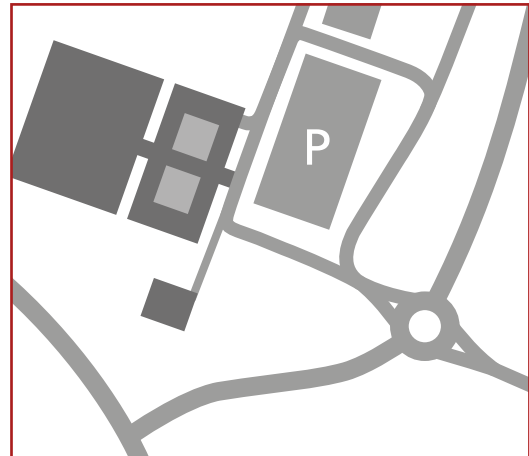

Anfahrt GOM GmbH

Aus Richtung Kassel

- A7 bis Braunschweig folgen
- An der Gabelung rechts halten, weiter auf A39
- der Beschilderung für Berlin/Wolfsburg/Braunschweig/Salzgitter folgen
- Ausfahrt B248 Richtung BS-Rüninge-Süd/Braunschweig-Leiferde nehmen
- Weiter auf Thiedestraße
- Nach 500m links abbiegen auf Thiedestraße/B248
- Im Kreisverkehr die dritte Ausfahrt nehmen

GOM GmbH
Schmitzstraße 2
38122 Braunschweig
Deutschland
Tel +49 531 390290
Fax +49 531 3902915
info@gom.com