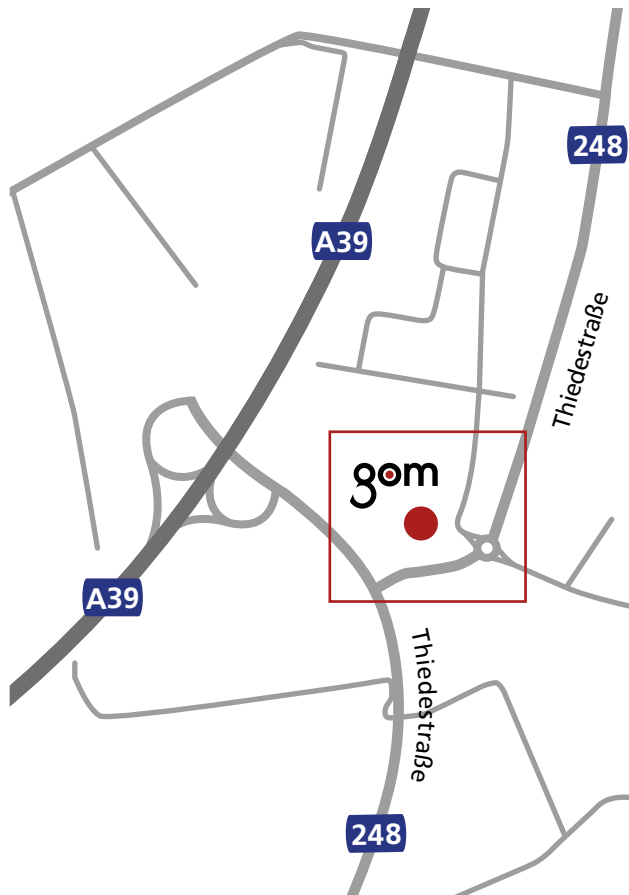

Anfahrt GOM GmbH

Aus Richtung Berlin oder Hannover

- A2 bis Autobahnkreuz 55 Braunschweig-Nord in Richtung Kassel/Salzgitter/Braunschweig auf die A391
- Ausfahrt A39 Richtung Salzgitter/Kassel/A395/Rüningen
- Links halten und weiter auf A39
- Ausfahrt B248 Richtung BS-Rüningen-Süd
- Weiter auf Thiedestraße
- Nach 500m links abbiegen auf Thiedestraße/B248
- Im Kreisverkehr die dritte Ausfahrt nehmen

GOM GmbH
Schmitzstraße 2
38122 Braunschweig
Deutschland
Tel +49 531 390290
Fax +49 531 3902915
info@gom.com

Anfahrt GOM GmbH

Aus Richtung Kassel

- A7 bis Braunschweig folgen
- An der Gabelung rechts halten, weiter auf A39
- der Beschilderung für Berlin/Wolfsburg/Braunschweig/Salzgitter folgen
- Ausfahrt B248 Richtung BS-Rüninge-Süd/Braunschweig-Leiferde nehmen
- Weiter auf Thiedestraße
- Nach 500m links abbiegen auf Thiedestraße/B248
- Im Kreisverkehr die dritte Ausfahrt nehmen