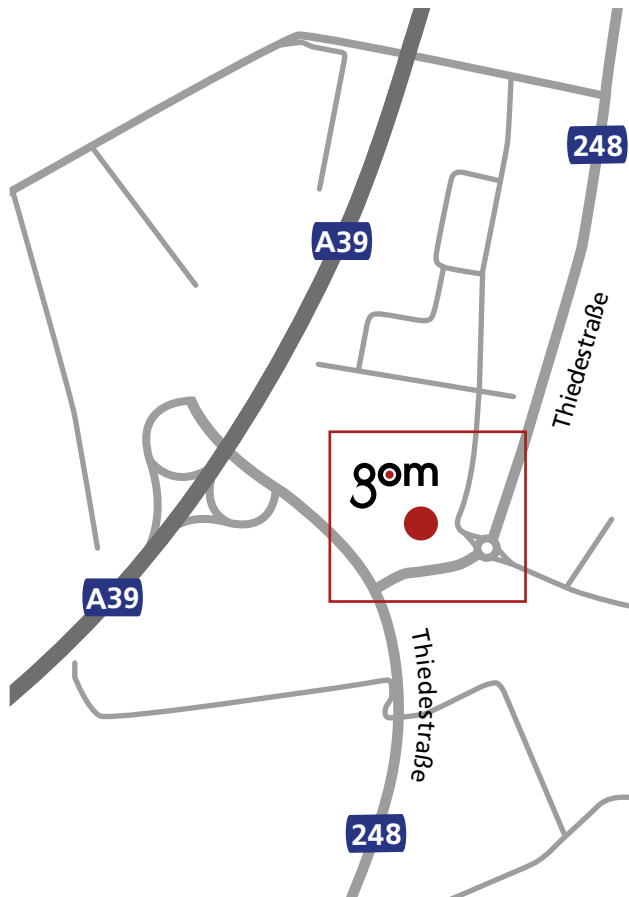

Anfahrt GOM GmbH

Aus Richtung Berlin oder Hannover

- A2 bis Autobahnkreuz 55 Braunschweig-Nord in Richtung Kassel/Salzgitter/Braunschweig auf die A391
- Ausfahrt A39 Richtung Salzgitter/Kassel/A395/Rüningen
- Links halten und weiter auf A39
- Ausfahrt B248 Richtung BS-Rüningen-Süd
- Weiter auf Thiedestraße
- Nach 500m links abbiegen auf Thiedestraße/B248
- Im Kreisverkehr die dritte Ausfahrt nehmen

GOM GmbH
Schmitzstraße 2
38122 Braunschweig
Deutschland
Tel +49 531 390290
Fax +49 531 3902915
info@gom.com

Anfahrt GOM GmbH

Aus Richtung Kassel

- A7 bis Braunschweig folgen
- An der Gabelung rechts halten, weiter auf A39
- der Beschilderung für Berlin/Wolfsburg/Braunschweig/Salzgitter folgen
- Ausfahrt B248 Richtung BS-Rüninge-Süd/Braunschweig-Leiferde nehmen
- Weiter auf Thiedestraße
- Nach 500m links abbiegen auf Thiedestraße/B248
- Im Kreisverkehr die dritte Ausfahrt nehmen