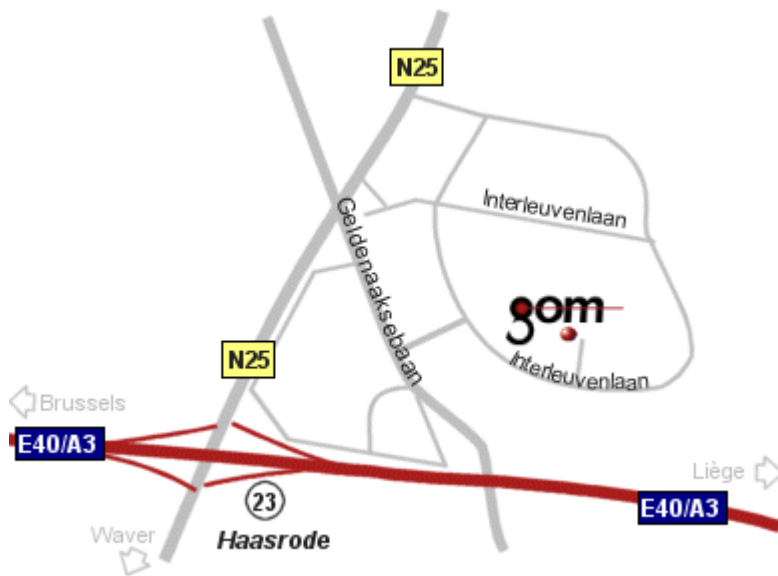

**GOM Branch Benelux**

**Anfahrtsbeschreibung**

**Autobahn E40 zwischen Brüssel und Lüttich**

- Nehmen Sie Ausfahrt 23, Haasrode
- Aus Brüssel kommend, links auf die N25
- Aus Lüttich kommend, rechts auf die N25
- An der nächsten Ampel rechts in die "Geldenaaksebaan"
- Nach 400 Metern nehmen Sie die erste Links "Interleuvenlaan", dann nach rechts
- Der Greenhill campus befindet sich nach etwa 400m auf der linken Seite
- Parken Sie vor Gebäude E (3. Gebäude, linke Seite)
- GOM branch Benelux befindet sich in Building E, 2. Etage